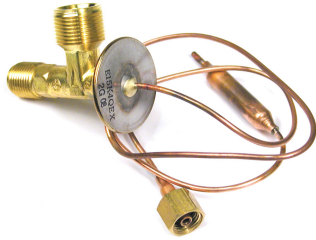

## שסתום אוניברסלי ברכב

דאף אורינג משווה 16X19  
SKU: 38869

הונדה 16X22 אורינג משווה  
SKU: 38105

מזדה 323 + משווה  
'2016-2020  
SKU: G53095

סוברו לאגסי יונדאי מזדה  
משווה  
SKU: EX-10204C