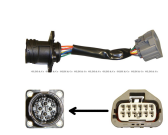

G52352
₪ 25.00
במלאי 478

HB3 שקע לנורה ראשית 9005

G52599
₪ 15.00
במלאי 182

בית מנורה מזדה פנס אחורי 2 מגעים

G14S513E7
₪ 12.00
במלאי 1550

דאף LF45 וולבו FL בית מנורה לפנס

G51449
₪ 15.00
במלאי 875

וולבו FH מתאם לפנס ראשי

G51823
₪ 55.92
במלאי 41

חוט מגע יחיד לבית נורה אוניברסלי

RD24045
₪ 1.50
במלאי 5108

H8 שקע לנורה H11

G52598
₪ 25.00
במלאי 427

3X H4 שקע לנורה ראשית מהצד+חוט

G52598
₪ 12.00
במלאי 5

9006 שקע לנורה ראשית HB4