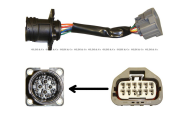

G52599

בית מנורה מזדה פנס אחורי 2 מגעים

SKU: G14S513E7

G14S513E7

FL45 דאף וולבו FL בית מנורה לפנס

SKU: G51449

G51449

FH וולבו מתאם לפנס ראשי