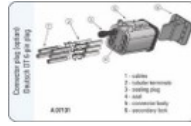

SKU: G52348

G52348

שקע לנורה ראשית H7 קרמי

SKU: SJ-85046

SJ-85046

תקע לפנס ראשי JCB יחד עם אתות

SKU: N/A

155.027.05.05