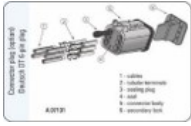

תקע לפנס ראשי JCB יחד עם אתות

155.027.05.05

N/A