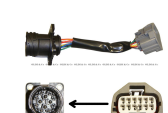

**H7 בית מנורה מזדה 3 פנס ראשי**

G52352  
₪ 25.00  
במלאי 478

**HB3 שקע לנורה ראשית 9005**

G52599  
₪ 15.00  
במלאי 182

**בית מנורה מזדה פנס אחורי 2 מגעים**

G14S513E7  
₪ 12.00  
במלאי 1450

**דאף LF45 וולבו FL בית מנורה לפנס**

G51449  
₪ 15.00  
במלאי 865

**וולבו FH מתאם לפנס ראשי**

G51823  
₪ 55.92  
במלאי 41

**חוט מגע יחיד לבית נורה אוניברסלי**

RD24045  
₪ 1.50  
במלאי 5108

**H8 שקע לנורה H11**

G52598  
₪ 25.00  
במלאי 416

**3X H4 שקע לנורה ראשית מהצד+חוט**