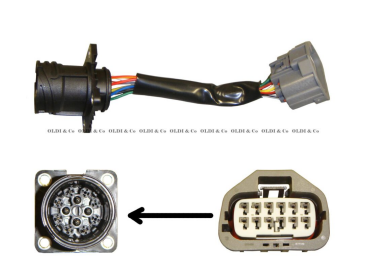

שקעים למנורות

 <p>HB3 9005 שקע לנורה ראשית</p> <p>SKU: G52599 ₪ 15.00 65 במלאי</p>	 <p>H4 שקע לנורה ראשית מהצד - שחור או לבן</p> <p>SKU: C2HR0015 C2HR0015 שחור C2HR0081 לבן ₪ 7.72 המלאי אזל</p>	 <p>3X H4 שקע לנורה ראשית מהצד+חוט</p> <p>SKU: G52347 ₪ 12.00 1225 במלאי</p>	 <p>H4 שקע לנורה ראשית קרמי</p> <p>SKU: SJ-85044 ₪ 12.00 המלאי אזל</p>
 <p>9006 שקע לנורה ראשית HB4</p> <p>SKU: G52345 ₪ 15.00 220 במלאי</p>	 <p>H7 שקע לנורה ראשית (חוט עבה)</p> <p>SKU: G52348 ₪ 15.00 999 במלאי</p>	 <p>H7 בית מנורה טויוטה פנס ראשי</p> <p>SKU: G42167 ₪ 39.00 288 במלאי</p>	 <p>H7 שקע לנורה ראשית</p> <p>SKU: G52343 ₪ 15.00 264 במלאי</p>
 <p>H7 בית מנורה מזדה 3 פנס ראשי</p> <p>SKU: G52352 ₪ 25.00 278 במלאי</p>	 <p>H7 שקע לנורה ראשית קרמי</p> <p>SKU: SJ-85046 ₪ 12.00 129 במלאי</p>	 <p>H8 H11 שקע לנורה</p> <p>SKU: G52598 ₪ 25.00 74 במלאי</p>	 <p>H7 חוט מגע יחיד לבית נורה אוניברסלי</p> <p>SKU: RD24045 ₪ 1.50 5108 במלאי</p>

שקע וולבו מרצ'מן לפנס אחורי
SKU: G53183
 ₪ 27.00
 4 במלאי

בית מנורה מזדה פנס אחורי 2 מגעים
SKU: G14S513E7
 ₪ 12.00
 460 במלאי

סקניה צמת חוטים בתי מנורה
 לפנס איתות קדמי
SKU: G50398
 ,
 G50398
 G51826
 ₪ 45.00
 40 במלאי

BMW 9006 שקע לנורה ראשית
SKU: SJ-85034
 ₪ 28.03
 368 במלאי

דאף LF45 וולבו FL בית מנורה לפנס
SKU: G51449
 ₪ 15.00
 630 במלאי

תקע לפנס ראשי JCB יחד עם אתות
SKU: N/A
 155.027.05.05
 N/A

וולבו FH מתאם לפנס ראשי
SKU: G51823
 ₪ 55.92
 39 במלאי