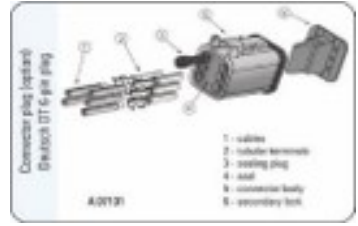

דאף LF45 וולבו FL בית מנורה לפנס
SKU: G51449
₪ 15.00
630 במלאי

תקע לפנס ראשי JCB יחד עם אתות
SKU: N/A
155.027.05.05
N/A

וולבו FH מתאם לפנס ראשי
SKU: G51823
₪ 55.92
39 במלאי