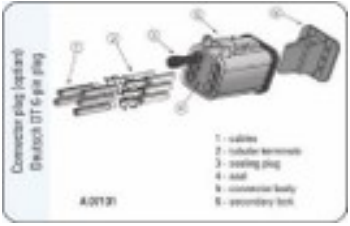

**שקע וולבו מרצ'מן לפנס אחורי**  
**SKU:** G53183  
 ₪ 27.00  
 4 במלאי

**בית מנורה מזדה פנס אחורי 2 מגעים**  
**SKU:** G14S513E7  
 ₪ 12.00  
 המלאי אזל

**סקניה צמת חוטים בתי מנורה לפנס איתות קדמי**  
**SKU:** G50398  
 ,  
 G50398  
 G51826  
 ₪ 45.00  
 המלאי אזל

**BMW 9006 שקע לנורה ראשית**  
**SKU:** SJ-85034  
 ₪ 28.03  
 368 במלאי

**דאף LF45 וולבו FL בית מנורה לפנס**  
**SKU:** G51449  
 ₪ 15.00  
 33 במלאי

**תקע לפנס ראשי JCB יחד עם אתות**  
**SKU:** N/A  
 155.027.05.05  
 N/A