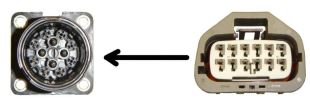

# שקעים למנורות

 <p><b>HB3 שקע לנורה ראשית 9005</b></p> <p><b>SKU: G52599</b> ₪ 15.00 המלאי אזל</p>	 <p><b>H4 שקע לנורה ראשית מהצד - שחור או לבן</b></p> <p><b>SKU: C2HR0015</b> C2HR0015 שחור C2HR0081 לבן ₪ 7.72 המלאי אזל</p>	 <p><b>3X H4 שקע לנורה ראשית מהצד+חוט</b></p> <p><b>SKU: G52347</b> ₪ 12.00 5 במלאי</p>	 <p><b>שקע לנורה ראשית H4 קרמי</b></p> <p><b>SKU: SJ-85044</b> ₪ 12.00 4 במלאי</p>
 <p><b>שקע לנורה ראשית HB4 9006</b></p> <p><b>SKU: G52345</b> ₪ 15.00 המלאי אזל</p>	 <p><b>שקע לנורה ראשית H7 (חוט עבה)</b></p> <p><b>SKU: G52348</b> ₪ 15.00 9 במלאי</p>	 <p><b>H7 בית מנורה טויוטה פנס ראשי</b></p> <p><b>SKU: G42167</b> ₪ 39.00 288 במלאי</p>	 <p><b>שקע לנורה ראשית H7</b></p> <p><b>SKU: G52343</b> ₪ 15.00 474 במלאי</p>
 <p><b>H7 בית מנורה מזדה 3 פנס ראשי</b></p> <p><b>SKU: G52352</b> ₪ 25.00 348 במלאי</p>	 <p><b>שקע לנורה ראשית H7 קרמי</b></p> <p><b>SKU: SJ-85046</b> ₪ 12.00 44 במלאי</p>	 <p><b>H8 H11 שקע לנורה</b></p> <p><b>SKU: G52598</b> ₪ 25.00 119 במלאי</p>	 <p><b>חוט מגע יחיד לבית נורה אוניברסלי</b></p> <p><b>SKU: RD24045</b> ₪ 1.50 5108 במלאי</p>

**שקע וולבו מרצ'מן לפנס אחורי**  
**SKU:** G53183  
 ₪ 27.00  
 4 במלאי

**בית מנורה מזדה פנס אחורי 2 מגעים**  
**SKU:** G14S513E7  
 ₪ 12.00  
 המלאי אזל

**סקניה צמת חוטים בתי מנורה לפנס איתות קדמי**  
**SKU:** G50398  
 ,  
 G50398  
 G51826  
 ₪ 45.00  
 המלאי אזל

**BMW 9006 שקע לנורה ראשית**  
**SKU:** SJ-85034  
 ₪ 28.03  
 368 במלאי

**דאף LF45 וולבו FL בית מנורה לפנס**  
**SKU:** G51449  
 ₪ 15.00  
 33 במלאי

**תקע לפנס ראשי JCB יחד עם אתות**  
**SKU:** N/A  
 155.027.05.05  
 N/A