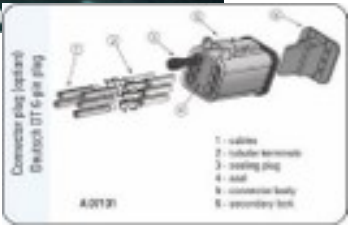

תקע לפנס ראשי JCB יחד עם אתות
SKU: N/A
155.027.05.05