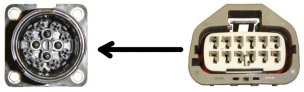

שקעים למנורות

 <p>HB3 9005 שקע לנורה ראשית SKU: G52599</p>	 <p>H4 שקע לנורה ראשית מהצד - שחור או לבן SKU: C2HR0015 C2HR0015 שחור C2HR0081 לבן</p>	 <p>3X H4 שקע לנורה ראשית מהצד+חוט SKU: G52347</p>	 <p>H4 שקע לנורה ראשית קרמי SKU: SJ-85044</p>
 <p>HB4 שקע לנורה ראשית 9006 SKU: G52345</p>	 <p>H7 שקע לנורה ראשית (חוט עבה) SKU: G52348</p>	 <p>H7 בית מנורה טויוטה פנס ראשי SKU: G42167</p>	 <p>H7 שקע לנורה ראשית SKU: G52343</p>
 <p>H7 בית מנורה מזדה 3 פנס ראשי SKU: G52352</p>	 <p>H7 שקע לנורה ראשית קרמי SKU: SJ-85046</p>	 <p>H8 H11 שקע לנורה SKU: G52598</p>	 <p>חוט מגע יחיד לבית נורה אוניברסלי SKU: RD24045</p>
 <p>שקע וולבו מרצ'מן לפנס אחורי SKU: G53183</p>	 <p>בית מנורה מזדה פנס אחורי 2 מגעים SKU: G14S513E7</p>	 <p>סקניה צמת חוטים בתי מנורה לפנס איתות קדמי SKU: G50398 G50398</p>	 <p>BMW 9006 שקע לנורה ראשית SKU: SJ-85034</p>

G51826

דאף LF45 וולבו FL בית
מנורה לפנס
SKU: G51449

תקע לפנס ראשי JCB יחד עם אתות
SKU: N/A
155.027.05.05

וולבו FH מתאם לפנס ראשי
SKU: G51823