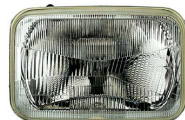

ראשי וולבו 01FL FH12,FH16

G40012
המלאי אזל

TD01-58-011R ימין
TD01-58-011L שמאל
₪ 928.32
6 במלאי