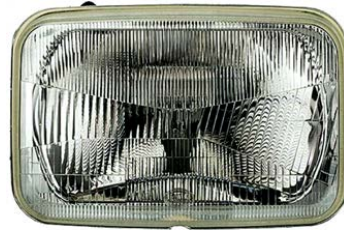

01FL ראשי וולבו
FH12, FH16

SKU: G40012