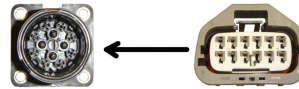

וולבו FH מתאם לפנס ראשי

SKU: G51823
₪ 55.92