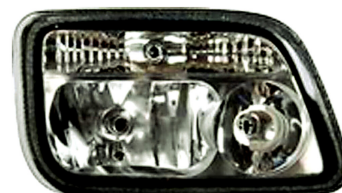

₪ 282.00

מאן עד-09 TGS-X חשמלי+מנורה

SKU: G41262

ימין G41262
שמאל G41372

₪ 1,180.00

מרצדס SX אטנו עד-04 חשמלי

SKU: G40304

ימין G40304

שמאל G40303

₪ 570.00

מרצדס אטנו אקטרוס '04-08 חשמלי פנס ראשי

SKU: G40323

ימין G40324
שמאל G40323

₪ 580.00

מרצדס אנטוס מ-2013 פנס ראשי

SKU: SY-BL7015R