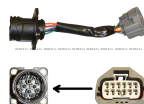

וולבו FH מתאם לפנס ראשי

G51823
₪ 55.92
41 במלאי