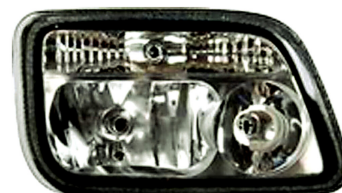

פנס ראשי וקדמי

יונדאי איוניק (+2019) - פנס קדמי שמאלי (L) כולל DRL

SKU: 92207-G2100
₪ 2,900.00

קיה פיקנטו 2017+ פנס ראשי ימין

SKU: 92102-G6000
₪ 1,680.00

איסוזו סומו 08-17 שמאל פנס ראשי

SKU: G51172

ימין G51173
שמאל G51172

₪ 282.00

מאן עד-09 TGS-X חשמלי+מנורה

SKU: G41262

ימין G41262
שמאל G41372

₪ 1,180.00

מרצדס SX אטנו עד-04 חשמלי

SKU: G40304

ימין G40304

שמאל G40303

₪ 570.00

מרצדס אטנו אקטרוס '04-08 חשמלי פנס ראשי

SKU: G40323

ימין G40324
שמאל G40323

₪ 580.00

מרצדס אנטוס מ-2013 פנס ראשי

SKU: SY-BL7015R