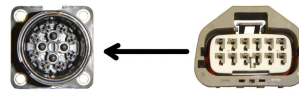

וולבו FH מתאם לפנס ראשי

SKU: G51823
₪ 55.92