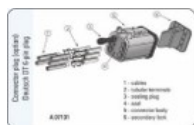

SKU: RGV1B.52400

שמאל RGV1B.52400
 ימין RGV1B.52410

פנס ראשי ג'ון דיר 6000 +
 בורג

SKU: PES1.41811

PES1.41811

פנס ראשי פרגוסון מלבני 3
 רגל

SKU: RE.27010

RE.25777