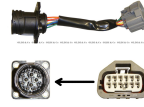

וולוו פנס ראשי

דאף LF45 וולבו FL בית
מנורה לפנס

G51449

₪ 15.00
₪ 875 במלאי

וולבו FH ערפל

ימין G40017

שמאל G40016

המלאי אזל