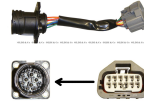

וולוו פנס ראשי

דאף LF45 וולבו FL בית
מנורה לפנס

G51449

₪ 15.00
865 במלאי

וולבו FH ערפל

ימין G40017

שמאל G40016

המלאי אזל