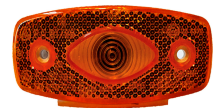

₪ 64.00
467 במלאי

12V פנס צד לד כתום ארוך
24 ס"מ

W 824

₪ 113.00
42 במלאי

אובלי שקוף 12-24V פנס
צד - לד

W 820P/III

₪ 74.72
28 במלאי

KING LONG אוטובוס
אובלי פנס צד

G42191

₪ 49.00
50 במלאי

KING LONG אוטובוס
אובלי פנס צד

G51227

₪ 49.00
20 במלאי

אוטובוס ZK6121 לבן/אדום
פנס צד

G50593
לבן-אדום

₪ 220.00
60 במלאי

אוטובוס אוניברסלי מלבן
כתום צד

103X45X15 G39167

המלאי אזל

אוטובוס איריזר לד כתום
פנס צד

G41801

₪ 55.80
27 במלאי

אוטובוס יוטונג
ZK6126/9 פנס צד קידמי

G50592