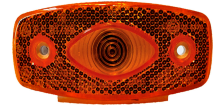

YUTONG אוטובוס
לד מלבן פנס צד 24V

SKU: G42349

G42349

ZK6121 אוטובוס
לבן/אדום פנס צד

SKU: G50593

G50593
לבן-אדום

אוטובוס אוניברסלי מלבן
כתום צד

SKU: G39167

103X45X15 G39167

אוטובוס איריזר לד כתום
פנס צד

SKU: G41469

G41469

אוטובוס איריזר לד כתום
פנס צד

SKU: G41801

G41801

אוטובוס יוטונג
ZK6126/9 פנס צד קידמי