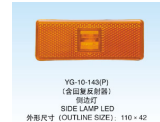

G51002

₪ 45.00  
89 במלאי

**אוטובוס לד כתום קצר+חלון פנס צד**

G50301

₪ 134.32  
18 במלאי

**אוטובוס לד מלבן פנס צד 36\*42\*109**

G41464

₪ 38.00  
20 במלאי