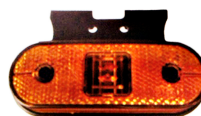

צד לבן אובל לד צד 10-24V

w-1388  
67.8X24.2X19.8  
₪ 59.00  
המלאי אזל

צד לבן מלבן לד 10-30V

G51439  
המלאי אזל

צד לבן מלבן לד +תפס 24V

G50856  
₪ 34.16  
180 במלאי

צד לד אובלי שקוף 12-24V

W 819/1  
₪ 93.00  
12 במלאי