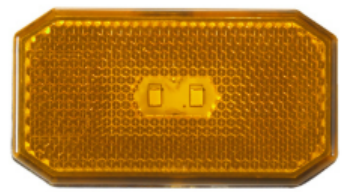

פנס צד כתום תלוי לד 12-24V
SKU: G42368
G42368