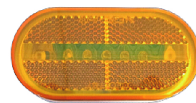

**מרצדס פנס צד לבן אובלי(בלחיצה)**

**משאיות צד כתום תלוי גומי**

G51824

G51801  
₪ 65.00  
המלאי אזל

G41942  
₪ 11.00  
50 במלאי

G39171  
₪ 19.24  
21 במלאי

₪ 28.00  
40 במלאי

**סימון אדום מלבן לד 10-30V**