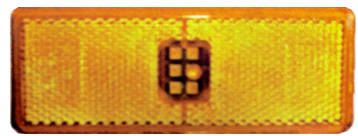

SKU: G39171

מרצדס לבן אובלי(בלחיצה)
פנס צד
SKU: G51420

צד לבן מלבן לד 10-30V
SKU: G51439

צד לבן מלבן לד +תפס 24V
SKU: G50856

מרצדס אטו כתום
1997-2013 צד ואיתות
SKU: G41147
שמאל G41147
ימין G40287

מרצדס 412ספרי-96 כתום
פנס צד
SKU: G51419