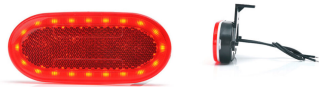

פנס צד/רוחב/כנף

12-24V פנס צד אדום אובלי -
לד- צד

SKU: W 1387

W 1387
W 1384

WAS

12-24V פנס צד כתום אובלי
"לד"

SKU: W 1383

W 1383
W 1386
W 1399
W 1420