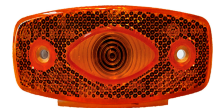

₪ 64.00  
467 במלאי

12V פנס צד לד כתום ארוך  
24 ס"מ

W 824

₪ 113.00  
42 במלאי

אובלי שקוף 12-24V פנס  
צד - לד

W 820P/III

₪ 74.72  
28 במלאי

KING LONG אוטובוס  
אובלי פנס צד

G42191

₪ 49.00  
50 במלאי

KING LONG אוטובוס  
אובלי פנס צד

G51227

₪ 49.00  
20 במלאי

אוטובוס ZK6121 לבן/אדום  
פנס צד

G50593  
לבן-אדום

₪ 220.00  
60 במלאי

אוטובוס אוניברסלי מלבן  
כתום צד

103X45X15 G39167

המלאי אזל

אוטובוס איריזר לד כתום  
פנס צד

G41801

₪ 55.80  
27 במלאי

אוטובוס יוטונג  
ZK6126/9 פנס צד קידמי

G50592