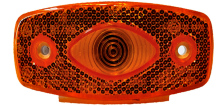

אוטובוס **YUTONG** לד מלבן
פנס צד 24V

SKU: G42349

G42349

אוטובוס **ZK6121** לבן/אדום
פנס צד

SKU: G50593

G50593
לבן-אדום

אוטובוס אוניברסלי מלבן
כתום צד

SKU: G39167

103X45X15 G39167

אוטובוס איריזר לד כתום
פנס צד

SKU: G41469

G41469

אוטובוס איריזר לד כתום
פנס צד

SKU: G41801

G41801

אוטובוס יוטונג **YUTONG**
ZK6126/9 פנס צד קידמי