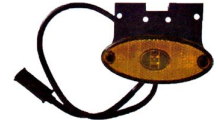

אוניברסלי צד צהוב אובלי לד 24V+תפס+חוט

SKU: G50242

G50242

איוקו סטארליס +2004' צהוב פנס צד

SKU: G41574

G41574

איוקו סטארליס +2013' לבן פנס צד

SKU: G41713

G41713 שמאל
G41712 ימין

איסוזו NPR,ELF סומו מעל כנף 08

SKU: G51505

G51504 ימין

G51505 שמאל