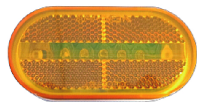

סימון כתום מלבן "לד"
10-30V
SKU: G40641
G40641