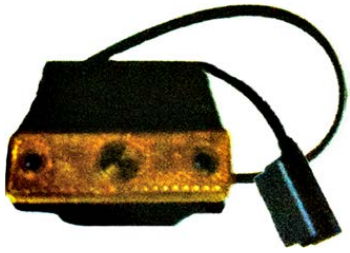

12V G39188

24V G51442

אוניברסלי צד צהוב אובלי לד  
24V+תפס+חוט

SKU: G50242

צד צהוב מלבן לד +תפס

SKU: G40141

צד צהוב מלבן לד +תפס  
וחוט 12V

SKU: G39202