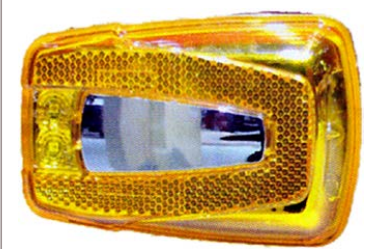

24V ברגים G50596

אוטובוס לד יוטונג YUTONG פנס צד ZK6121

SKU: G50594

אוטובוס לד כתום הדבקה פנס צד

SKU: G51002

אוטובוס לד כתום קצר+חלון פנס צד

SKU: G50301

אוטובוס איריזר לד כתום פנס צד