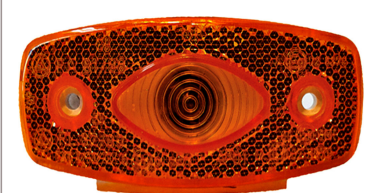

אוטובוס אוניברסלי מלבן כתום צד

SKU: G39167

103X45X15 G39167