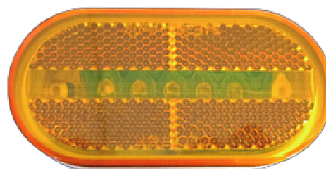

סימון אדום מלבן לד 10-30V  
SKU: G51025

סימון אדום מלבן לד 10-30V  
SKU: G41633

סימון כתום מלבן "לד"  
10-30V

SKU: G40641

AGUS

סימון כתום מלבן "לד" 10-30V  
SKU: G41632

סקאניה 24V לד פנס רוחב צד  
SKU: G51536