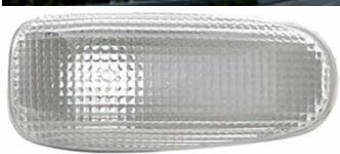

מרצדס לבן אובלי(בלחיצה)
פנס צד

SKU: G51420