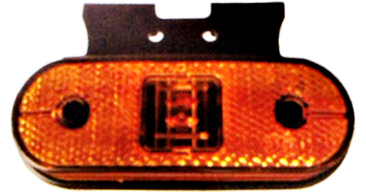

צד צהוב מלבן לד +תפס

SKU: G40141