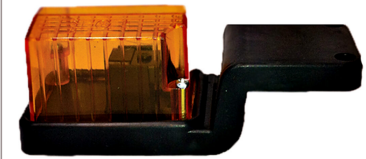

דאף CF-XF לבן לד צד

SKU: G40606

מלבן לד 10-30V /24V צד כתום/צהוב פנס צד

SKU: G39179

10-30V G39179

24V G40300

130X32 LED 3

משאיות צד כתום תלוי גומי