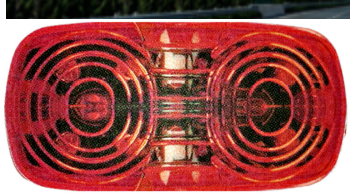

צד/כנף מלבן אדום לד

SKU: G39184

101X50 מ"מ

אדום G39184 12V