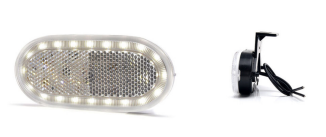

צד לבן אובל לד צד 10-24V

SKU: W 1388
w-1388
67.8X24.2X19.8

WAS