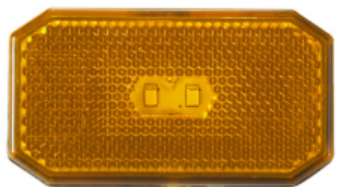

G42366

סקניה 05 לד ללא תקע פנס  
צד

SKU: G39177

G39177

פנס צד כתום תלוי לד 12-24V

SKU: G42367

G42367

פנס צד כתום תלוי לד 12-24V