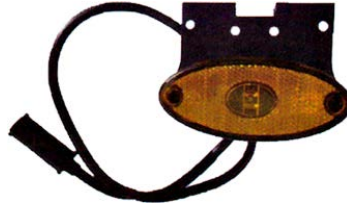

אוניברסלי צד צהוב אובלי לד
24V+תפס+חוט

SKU: G50242