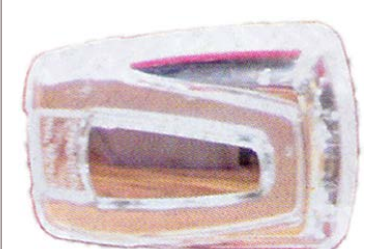

SKU: G41469

G41469

אוטובוס לד לבן עין פנס צד

SKU: G41803

G41803

אוטובוס כתום חלון לד פנס צד

SKU: G41807

אוטובוס לבן חלון לד פנס צד