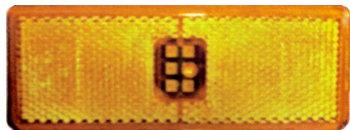

SKU: G41147

שמאל G41147

ימין G40287

מרצדס 412ספרי-96 כתום  
פנס צד

SKU: G51419

מרצדס מש' לד מלבן 24V פנס  
צד

SKU: G39176

אוטובוס לד כתום עין 24V פנס  
צד