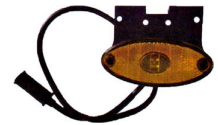

אוניברסלי צד צהוב אובלי לד 24V+תפס+חוט

SKU: G50242

G50242

איוקו סטארליס +2004' צהוב פנס צד

SKU: G41574

G41574

איוקו סטארליס +2013' לבן פנס צד

SKU: G41713

G41713 שמאל
G41712 ימין

איסוזו NPR,ELF סומו מעל 08 כנף

SKU: G51505

G51504 ימין

G51505 שמאל