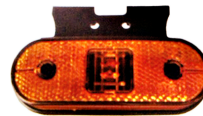

צד צהוב מלבן לד +תפס
SKU: G40141
G40141