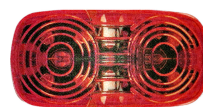

צד/כנף מלבן אדום לד
SKU: G39184
101X50 מ"מ
אדום 12V G39184