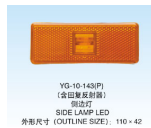

SKU: G50592

G50592

אוטובוס יוטונג **YUTONG**
ZK6121 פנס צד לבן או
כתום

SKU: G41238

G41239 כתום
G41238 לבן

אוטובוס יוטונג **YUTONG**
צד **ZK6121**

SKU: G40807

G40807