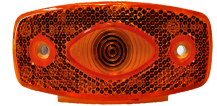

אוטובוס **YUTONG** לד מלבן
פנס צד 24V

SKU: G42349

G42349

אוטובוס **ZK6121** לבן/אדום
פנס צד

SKU: G50593

G50593
לבן-אדום

אוטובוס אוניברסלי מלבן
כתום צד

SKU: G39167

103X45X15 G39167

אוטובוס איריזר לד כתום
פנס צד

SKU: G41469

G41469

אוטובוס איריזר לד כתום
פנס צד

SKU: G41801

G41801

אוטובוס יוטונג **YUTONG**
ZK6126/9 פנס צד קידמי