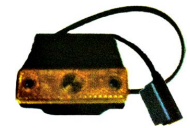

צד צהוב מלבן לד +תפס
וחוט 12V
SKU: G39202
95X30 G39202

WAS