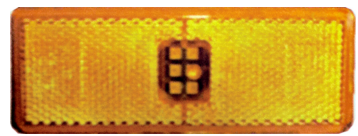

מרצדס מש' לד מלבן 24V פנס
צד
SKU: G39176