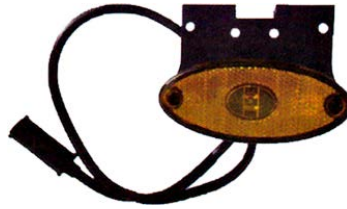

אוניברסלי צד צהוב אובלי לד
24V+תפס+חוט

SKU: G50242