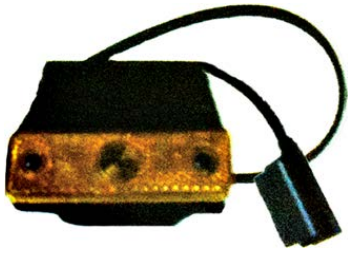

12V G39188

24V G51442

אוניברסלי צד צהוב אובלי לד
24V+תפס+חוט

SKU: G50242

צד צהוב מלבן לד +תפס

SKU: G40141

צד צהוב מלבן לד +תפס
וחוט 12V

SKU: G39202