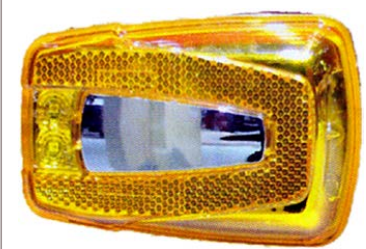

G50593  
לבן-אדום

אוטובוס יוטונג YUTONG לד מלבן הדבקה צד

SKU: G50595

הדבקה G50595

24V ברגים G50596

אוטובוס לד יוטונג YUTONG פנס צד ZK6121

SKU: G50594

אוטובוס לד כתום הדבקה פנס צד