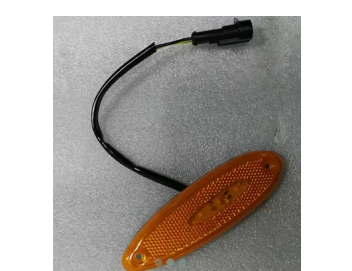

SKU: G51002

אוטובוס לד כתום קצר+חלון פנס צד

SKU: G50301

אוטובוס איריזר לד כתום פנס צד

SKU: G41469

G41469

אוטובוס לד לבן עין פנס צד

SKU: G41803