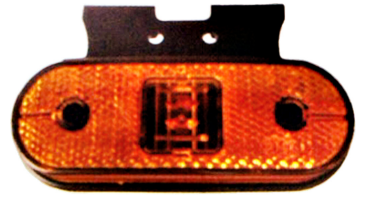

צד צהוב מלבן לד +תפס

SKU: G40141