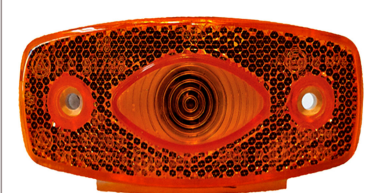

G41803

אוטובוס כתום חלון לד פנס צד

SKU: G41807

אוטובוס לבן חלון לד פנס צד

SKU: G50300

אוטובוס אוניברסלי מלבן כתום צד

SKU: G39167

103X45X15 G39167