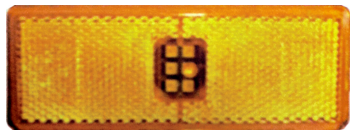

SKU: G41147

שמאל G41147

ימין G40287

מרצדס 412ספרי-96 כתום
פנס צד

SKU: G51419

מרצדס מש' לד מלבן 24V פנס
צד

SKU: G39176

אוטובוס לד כתום עין 24V פנס
צד