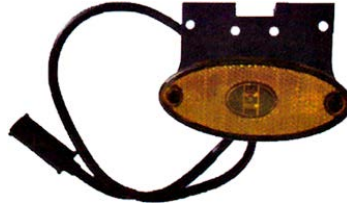

צד/כנף מלבן אדום לד

SKU: G39184

101X50 מ"מ

אדום G39184 12V

צד/כנף עגול קטן כתום לד  
24V או 12V

SKU: G39188

12V G39188

24V G51442