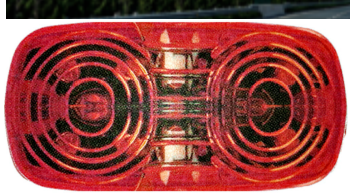

פנס צד כתום תלוי לד 12-24V  
SKU: G42367  
G42367

פנס צד כתום תלוי לד 12-24V  
SKU: G42368  
G42368

פנס צד סקניה +2005' לד  
ללא תקע  
SKU: G41673  
G41673

אוטובוס צהוב מלבן לד  
צד 10-30V  
SKU: G40634

אוטובוס יוטונג YUTONG  
ZK6126/9 פנס צד קידמי  
SKU: G50592  
G50592