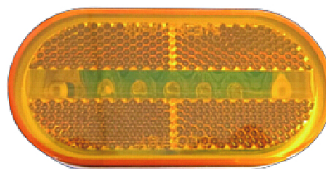

סימון אדום מלבן לד 10-30V  
SKU: G51025

סימון אדום מלבן לד 10-30V  
SKU: G41633

סימון כתום מלבן "לד"  
10-30V

SKU: G40641

סימון כתום מלבן "לד" 10-30V  
SKU: G41632

סקאניה 24V לד פנס רוחב צד  
SKU: G51536

סקניה מ 2017 לד פנס כנף  
ואיתות