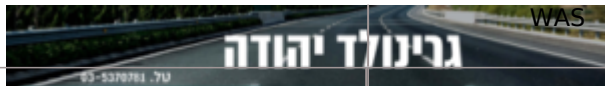

SKU: W 1236
W 1236
67.8X24.2X19.8

אוניברסלי כתום תלוי גומי לד 24V צד ולנגר

SKU: G50469

צד לבן אובל לד צד 10-24V

SKU: W 1388
w-1388
67.8X24.2X19.8

WAS

צד לד אובלי שקוף 12-24V
SKU: W 819/1

WAS