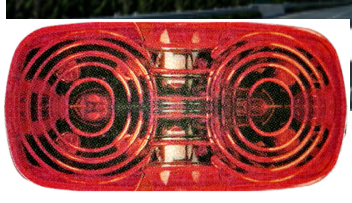

צד/כנף מלבן אדום לד

SKU: G39184

101X50 מ"מ

אדום G39184 12V