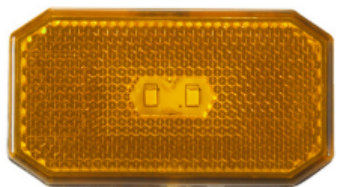

G42366

סקניה 05 לד ללא תקע פנס
צד

SKU: G39177

G39177

פנס צד כתום תלוי לד 12-24V

SKU: G42367

G42367

פנס צד כתום תלוי לד 12-24V