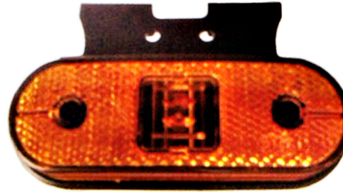

צד צהוב מלבן לד +תפס
SKU: G40141