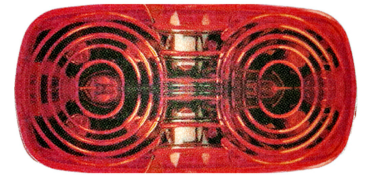

פנס צד כתום תלוי לד 12-24V
SKU: G42367
G42367

פנס צד כתום תלוי לד 12-24V
SKU: G42368
G42368

פנס צד סקניה +2005' לד
ללא תקע
SKU: G41673
G41673

אוטובוס צהוב מלבן לד
צד 10-30V
SKU: G40634

אוטובוס יוטונג YUTONG
פנס צד קידמי ZK6126/9
SKU: G50592
G50592

צד/כנף מלבן אדום לד
SKU: G39184
101X50 מ"מ
אדום G39184 12V

צד/כנף עגול קטן כחום לד
12V או 24V
SKU: G39188
12V G39188
24V G51442

אוניברסלי צד צהוב אובלי לד
24V+תפס+חוט
SKU: G50242

צד צהוב מלבן לד +תפס
SKU: G40141