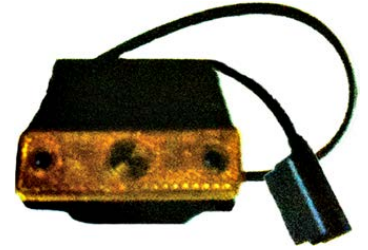

צד/כנף מלבן אדום לד
SKU: G39184
101X50 מ"מ
אדום G39184 12V

צד/כנף עגול קטן כחום לד
12V או 24V
SKU: G39188
12V G39188
24V G51442

אוניברסלי צד צהוב אובלי לד
24V+תפס+חוט
SKU: G50242

צד צהוב מלבן לד +תפס
SKU: G40141