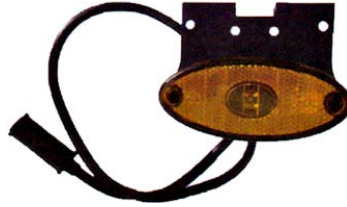

צד/כנף מלבן אדום לד

SKU: G39184

101X50 מ"מ

אדום G39184 12V

צד/כנף עגול קטן כתום לד
12V או 24V

SKU: G39188

12V G39188

24V G51442