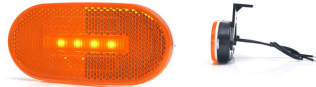

פנס צד/רוחב/כנף

פנס צד אדום אובלי - 12-24V
לד- צד

SKU: W 1387

W 1387
W 1384

WAS

פנס צד כתום אובלי "לד"

SKU: W 1383

W 1383
W 1386
W 1399
W 1420

WAS

אובלי שקוף 12-24V פנס צד - לד

SKU: W 820P/III

WAS

עגול אדום רוג'רס מקורי TRUCK LITE פנס צד לד

SKU: TL07406

אוטובוס KING LONG אובלי פנס צד

SKU: G42191