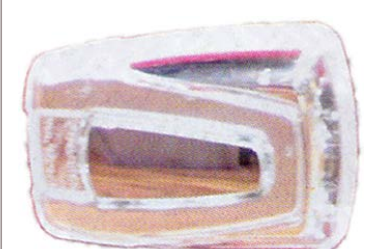

אוטובוס לד לבן עין פנס צד

SKU: G41803

G41803

אוטובוס כתום חלון לד פנס צד

SKU: G41807

אוטובוס לבן חלון לד פנס צד

SKU: G50300

אוטובוס אוניברסלי מלבן כתום צד