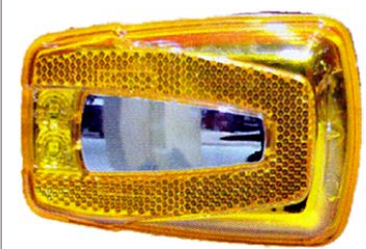

אוטובוס לד כתום קצר+חלון פנס צד

SKU: G50301