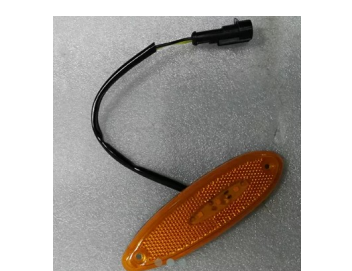

SKU: G50594

אוטובוס לד כתום הדבקה פנס צד

SKU: G51002

אוטובוס לד כתום קצר+חלון פנס צד

SKU: G50301

אוטובוס איריזר לד כתום פנס צד

SKU: G41469

G41469