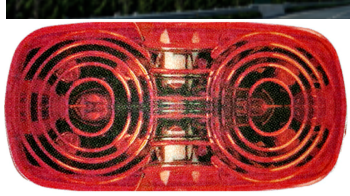

פנס צד כתום תלוי לד 12-24V
SKU: G42367
G42367

פנס צד כתום תלוי לד 12-24V
SKU: G42368
G42368

פנס צד סקניה +2005' לד
ללא תקע
SKU: G41673
G41673

אוטובוס צהוב מלבן לד
צד 10-30V
SKU: G40634

אוטובוס יוטונג YUTONG
ZK6126/9 פנס צד קידמי
SKU: G50592
G50592