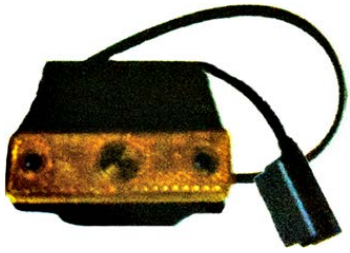

צד צהוב מלבן לד +תפס
12V וחוט

SKU: G39202

95X30 G39202