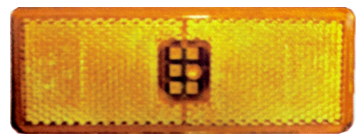

צד לבן מלבן לד 10-30V
SKU: G51439

צד לבן מלבן לד +תפס 24V
SKU: G50856

מרצדס אטנו כתום
1997-2013 צד ואיתות
SKU: G41147
שמאל G41147
ימין G40287

מרצדס 412ספרי-96 כתום
פנס צד
SKU: G51419

מרצדס מש' לד מלבן 24V פנס
צד
SKU: G39176