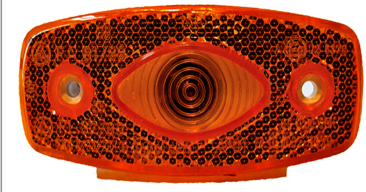

אטובוס אוניברסלי מלבן כתום צד

SKU: G39167

103X45X15 G39167