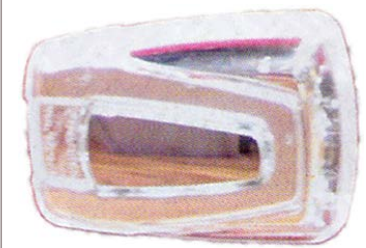

SKU: G41469

G41469

אטובוס לד לבן עין פנס צד

SKU: G41803

G41803

אטובוס כתום חלון לד פנס צד

SKU: G41807

אטובוס לבן חלון לד פנס צד