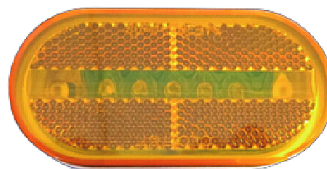

סימון כתום מלבן "לד"
10-30V

SKU: G40641