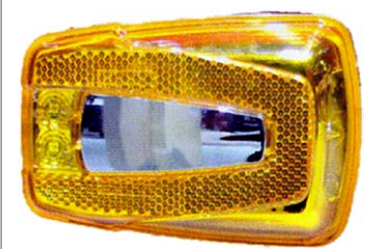

24V ברגים G50596

אטובוס לד יוטונג YUTONG פנס צד ZK6121

SKU: G50594

אטובוס לד כתום הדבקה פנס צד

SKU: G51002

אטובוס לד כתום קצר+חלון פנס צד

SKU: G50301

אטובוס איריזר לד כתום פנס צד