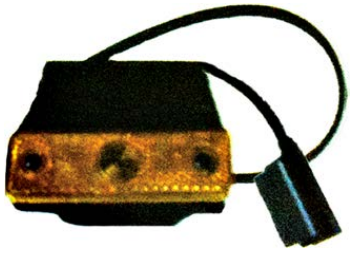

12V G39188

24V G51442

אוניברסלי צד צהוב אובלי לד
24V+תפס+חוט

SKU: G50242

צד צהוב מלבן לד +תפס

SKU: G40141

צד צהוב מלבן לד +תפס
וחוט 12V

SKU: G39202