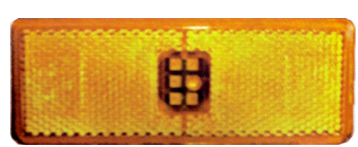

SKU: G41147

שמאל G41147

ימין G40287

מרצדס 412ספרי-96 כתום
פנס צד

SKU: G51419

מרצדס מש' לד מלבן 24V פנס
צד

SKU: G39176

אוטובוס לד כתום עין 24V פנס
צד