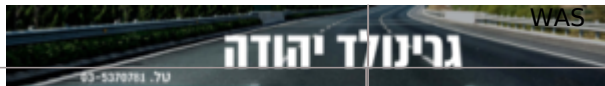

SKU: W 1236
W 1236
67.8X24.2X19.8

אוניברסלי כתום תלוי גומי לד 24V צד ולנגר

SKU: G50469

צד לבן אובל לד צד 24V-10

SKU: W 1388
w-1388
67.8X24.2X19.8

WAS

צד לד אובלי שקוף 12-24V
SKU: W 819/1

WAS