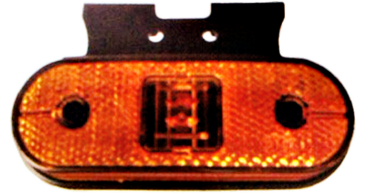

צד צהוב מלבן לד +תפס

SKU: G40141