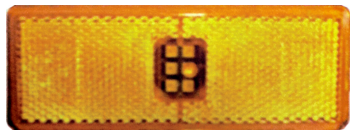

מרצדס מש' לד מלבן 24V פנס
צד

SKU: G39176

אוטובוס לד כתום עין 24V פנס
צד

SKU: G41804