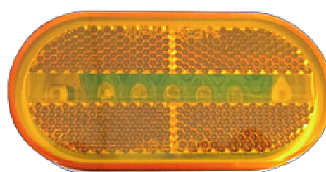

סקניה 2005+ לד פנס צד

SKU: G51562
₪ 79.00

מרצדס ספרינטר 318 לד פנס
רוחב צד

SKU: G51801
₪ 58.00

סימון אדום מלבן לד 10-30V

SKU: G51025
₪ 40.00

סימון אדום מלבן לד 10-30V

SKU: G41633
₪ 31.84