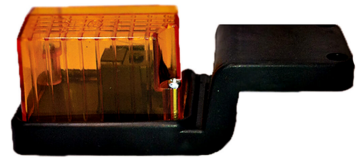

משאיות צד כתום תלוי גומי

SKU: G39171