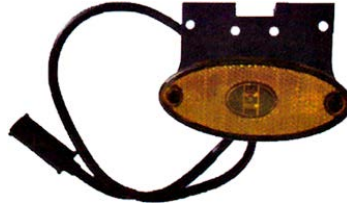

101X50 מ"מ

אדום G39184 12V

צד/כנף עגול קטן כתום לד  
24V או 12V

SKU: G39188

12V G39188

24V G51442

אוניברסלי צד צהוב אובלי לד  
24V+תפס+חוט

SKU: G50242