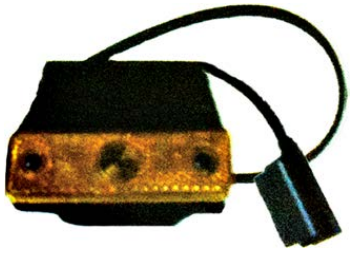

צד צהוב מלבן לד +תפס
וחוט 12V

SKU: G39202

95X30 G39202