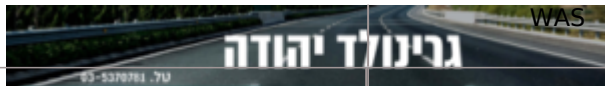

צד לד אובלי שקוף 12-24V
SKU: W 819/1

WAS