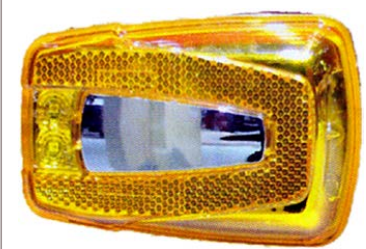

אטובוס לד כתום קצר+חלון פנס צד

SKU: G50301