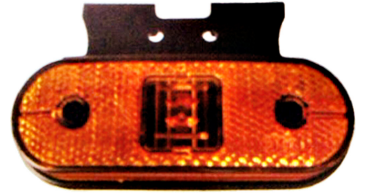

101X50 מ"מ

אדום G39184 12V

צד/כנף עגול קטן כתום לד  
24V או 12V

SKU: G39188

12V G39188

24V G51442

אוניברסלי צד צהוב אובלי לד  
24V+תפס+חוט

SKU: G50242