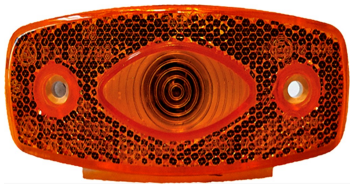

איסוזו NPR,ELF סומו מעל
08 כנף
SKU: G51505
 G51504 ימין
 G51505 שמאל
 ₪ 39.00

צד אדום מלבן "לד" 24V
אוטובוס - פנס
SKU: G51549
 ₪ 39.56

צד אוטובוס אדום/לבן - פנס
SKU: G41825
 ₪ 66.56

 <p>צד/כנף רוחב אדום לד 24V - פנס SKU: G51295 ₪ 40.00</p>	 <p>ברקט לפנס צד כתום תלוי גומי SKU: CLC962M ₪ 1.88</p>	 <p>איבקו סטראליס <2013 לבן ימין - פנס צד SKU: SY-IVL5013R ₪ 44.00</p>	 <p>צד תלוי מלבן לד כתום - פנס SKU: W 901 WAS ₪ 58.04</p>
 <p>פנימי/צד מלבן לבן לד SKU: W 702 WAS ₪ 192.00</p>	 <p>צד אדום מלבן "לד" 12-24V SKU: W 1236 W 1236 67.8X24.2X19.8 WAS ₪ 66.00</p>	 <p>אוניברסלי כתום תלוי גומי לד 24V צד ולנגר SKU: G50469 ₪ 36.00</p>	 <p>צד לבן אובל לד צד 10-24V SKU: W 1388 w-1388 67.8X24.2X19.8 WAS ₪ 62.00</p>
 <p>צד לד אובלי שקוף 12-24V SKU: W 819/1 WAS ₪ 93.00</p>	 <p>צהוב אובלי - לד+תפס 12-24V SKU: W 229Z WAS ₪ 74.00</p>	 <p>אוטובוס ZK6121 לבן/אדום פנס צד SKU: G50593 G50593 לבן-אדום ₪ 220.00</p>	 <p>אוטובוס יוטונג YUTONG לד מלבן הדבקה צד SKU: G50595 הדבקה G50595 G41525 24V ברגים G50596 ₪ 62.00</p>
 <p>אוטובוס לד יוטונג YUTONG פנס צד ZK6121 SKU: G50594 ₪ 35.00</p>	 <p>אוטובוס לד כתום הדבקה פנס צד SKU: G51002 ₪ 45.00</p>	 <p>אוטובוס לד כתום קצר+חלון פנס צד SKU: G50301 ₪ 134.32</p>	 <p>אוטובוס איריזר לד כתום פנס צד SKU: G41469 ₪ 58.00</p>

אוטובוס לד לבן עין פנס צד
SKU: G41803
 ₪ 58.00

אוטובוס כתום חלון לד פנס צד
SKU: G41807
 ₪ 90.00

אוטובוס לבן חלון לד פנס צד
SKU: G50300
 ₪ 134.32

אוטובוס אוניברסלי מלבן כתום צד
SKU: G39167
 103X45X15 G39167