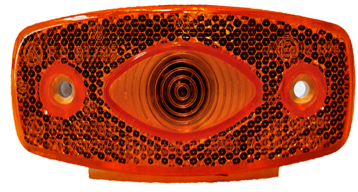

G41803

אטובוס כתום חלון לד פנס צד

SKU: G41807

אטובוס לבן חלון לד פנס צד

SKU: G50300

אטובוס אוניברסלי מלבן כתום צד

SKU: G39167

103X45X15 G39167