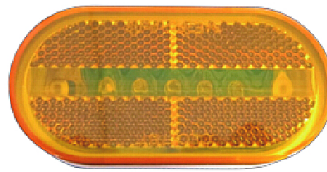

סימון כתום מלבן "לד"
10-30V

SKU: G40641