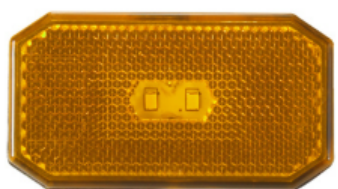

פנס צד כתום תלוי לד 12-24V

SKU: G42368

G42368

פנס צד סקניה +2005' לד
ללא תקע

SKU: G41673

G41673