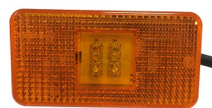

לבן מלבן "לד" 10-30V פנס צד
SKU: G41862
 ₪ 44.00

מרצדס 412 ספרי-96 כתום פנס צד
SKU: G41941
 ₪ 11.00

מרצדס אטנו צהוב
1997-2013 פנס צד

SKU: G40287

G40287 ימין
G41534 שמאל

₪ 39.00

סקניה 2005+ דמה פנס צד

SKU: SY-SL2026
₪ 41.64