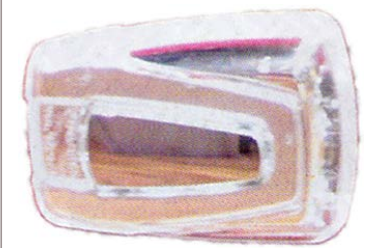

אטובוס לבן חלון לד פנס צד

SKU: G50300