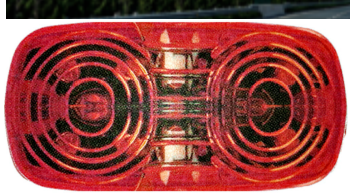

G41673

אוטובוס צהוב מלבן לד  
צד 10-30V

SKU: G40634

אוטובוס יוטונג YUTONG  
ZK6126/9 פנס צד קידמי

SKU: G50592

G50592

צד/כנף מלבן אדום לד

SKU: G39184