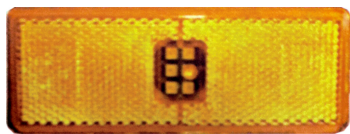

SKU: G50856

מרצדס אטנו כתום
1997-2013 צד ואיתות

SKU: G41147

שמאל G41147

ימין G40287

מרצדס 412ספרי-96 כתום
פנס צד

SKU: G51419

מרצדס מש' לד מלבן 24V פנס
צד