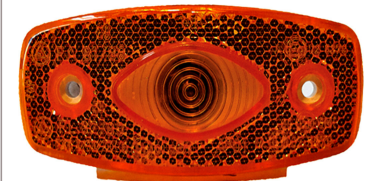

אטובוס אוניברסלי מלבן כתום צד

SKU: G39167

103X45X15 G39167