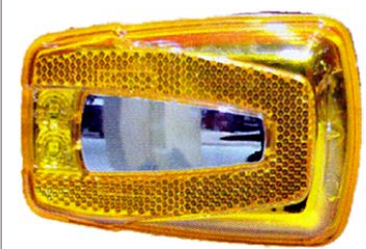

SKU: G50595

הדבקה G50595

24V ברגים G50596

אטובוס לד יוטונג YUTONG פנס צד ZK6121

SKU: G50594

אטובוס לד כתום הדבקה פנס צד

SKU: G51002

אטובוס לד כתום קצר+חלון פנס צד