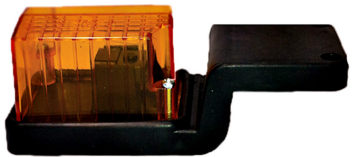

אוטובוס אוניברסלי מלבן כתום צד
SKU: G39167
 103X45X15 G39167

דאף XF106 מ-2013 צד
SKU: G50239
 שמאל חסר
 G41592 ימין G50239
 ₪ 56.00

דאף CF-XF לבן לד צד
SKU: G40606

מלבן לד 10-30V /24V כתום/צהוב פנס צד
SKU: G39179
 10-30V G39179
 24V G40300
 130X32 LED 3
 ₪ 52.83