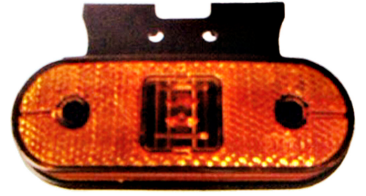

צד/כנף עגול קטן כתום לד
12V או 24V

SKU: G39188

12V G39188

24V G51442

אוניברסלי צד צהוב אובלי לד
24V+תפס+חוט

SKU: G50242

צד צהוב מלבן לד +תפס

SKU: G40141