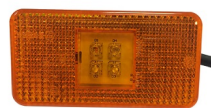

לבן מלבן "לד" 10-30V פנס צד
SKU: G41862
 ₪ 44.00

מרצדס 412 ספרי-96 כתום פנס צד
SKU: G41941
 ₪ 11.00

מרצדס אטנו צהוב
1997-2013 פנס צד

SKU: G40287

G40287 ימין
G41534 שמאל

₪ 39.00

סקניה 2005+ דמה פנס צד

SKU: SY-SL2026
₪ 41.64