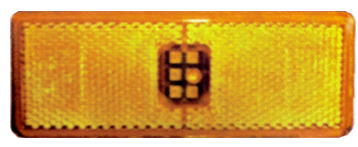

מרצדס מש' לד מלבן 24V פנס צד
SKU: G39176