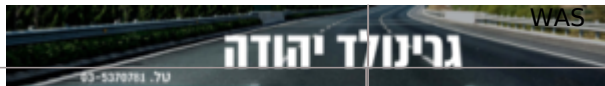

פנימי/צד מלבן לבן לד
SKU: W 702
 WAS

צד - אדום מלבן "לד" 12-24V
SKU: W 1236
 W 1236
 67.8X24.2X19.8

אוניברסלי כתום תלוי גומי לד 24V צד ולנגר
SKU: G50469

צד לבן אובל לד צד 10-24V
SKU: W 1388
 w-1388
 67.8X24.2X19.8
 WAS