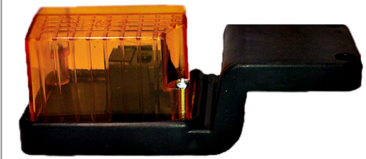

משאיות צד כתום תלוי גומי

SKU: G39171