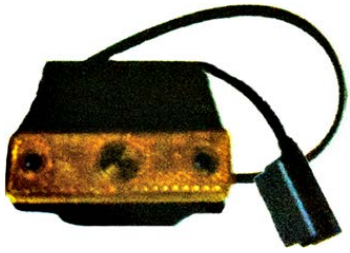

צד/כנף עגול קטן כתום לד
12V או 24V

SKU: G39188

12V G39188

24V G51442

אוניברסלי צד צהוב אובלי לד
24V+תפס+חוט

SKU: G50242

צד צהוב מלבן לד +תפס

SKU: G40141