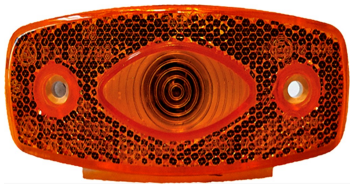

 <p>צד/כנף רוחב אדום לד 24V - פנס SKU: G51295 ₪ 40.00</p>	 <p>ברקט לפנס צד כתום תלוי גומי SKU: CLC962M ₪ 1.88</p>	 <p>איבקו סטראליס <2013 לבן ימין - פנס צד SKU: SY-IVL5013R ₪ 44.00</p>	 <p>צד תלוי מלבן לד כתום - פנס SKU: W 901 WAS ₪ 58.04</p>
 <p>פנימי/צד מלבן לבן לד SKU: W 702 WAS ₪ 192.00</p>	 <p>צד אדום מלבן "לד" 12-24V SKU: W 1236 W 1236 67.8X24.2X19.8 WAS ₪ 66.00</p>	 <p>אוניברסלי כתום תלוי גומי לד 24V צד ולנגר SKU: G50469 ₪ 36.00</p>	 <p>צד לבן אובל לד צד 10-24V SKU: W 1388 w-1388 67.8X24.2X19.8 WAS ₪ 62.00</p>
 <p>צד לד אובלי שקוף 12-24V SKU: W 819/1 WAS ₪ 93.00</p>	 <p>צהוב אובלי - לד+תפס 12-24V SKU: W 229Z WAS ₪ 74.00</p>	 <p>אוטובוס ZK6121 לבן/אדום פנס צד SKU: G50593 G50593 לבן-אדום ₪ 220.00</p>	 <p>אוטובוס יוטונג YUTONG לד מלבן הדבקה צד SKU: G50595 הדבקה G50595 G41525 24V ברגים G50596 ₪ 62.00</p>
 <p>אוטובוס לד יוטונג YUTONG פנס צד ZK6121 SKU: G50594 ₪ 35.00</p>	 <p>אוטובוס לד כתום הדבקה פנס צד SKU: G51002 ₪ 45.00</p>	 <p>אוטובוס לד כתום קצר+חלון פנס צד SKU: G50301 ₪ 134.32</p>	 <p>אוטובוס איריזר לד כתום פנס צד SKU: G41469 ₪ 58.00</p>

אוטובוס לד לבן עין פנס צד
SKU: G41803
 ₪ 58.00

אוטובוס כתום חלון לד פנס צד
SKU: G41807
 ₪ 90.00

אוטובוס לבן חלון לד פנס צד
SKU: G50300
 ₪ 134.32

אוטובוס אוניברסלי מלבן כתום צד
SKU: G39167
 103X45X15 G39167