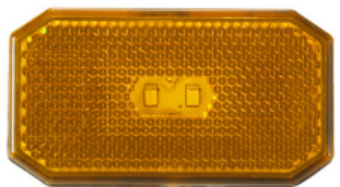

פנס צד כתום תלוי לד 12-24V

SKU: G42368

G42368

פנס צד סקניה +2005' לד
ללא תקע

SKU: G41673

G41673