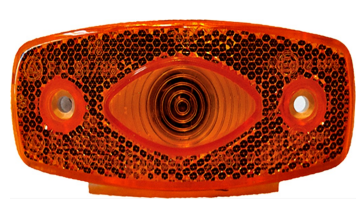

אוטובוס אוניברסלי מלבן כתום צד
SKU: G39167
103X45X15 G39167