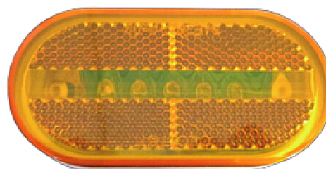

סימון כתום מלבן "לד"
10-30V

SKU: G40641