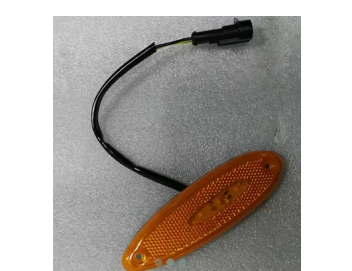

SKU: G51002

אוטובוס לד כתום קצר+חלון  
פנס צד

SKU: G50301

אוטובוס איריזר לד כתום פנס  
צד

SKU: G41469

G41469

אוטובוס לד לבן עין פנס צד

SKU: G41803