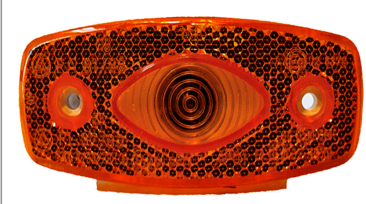

G41803

אוטובוס כתום חלון לד פנס צד

SKU: G41807

אוטובוס לבן חלון לד פנס צד

SKU: G50300

אוטובוס אוניברסלי מלבן כתום  
צד

SKU: G39167

103X45X15 G39167