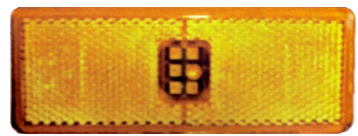

מרצדס מש' לד מלבן 24V פנס
צד

SKU: G39176

אוטובוס לד כתום עין 24V פנס
צד

SKU: G41804