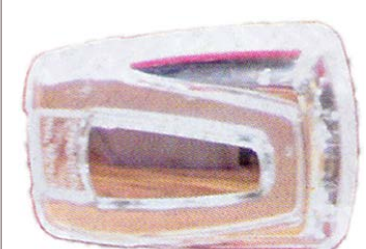

אוטובוס לבן חלון לד פנס צד

SKU: G50300