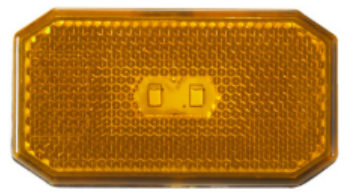

פנס צד כתום תלוי לד 24V-12

SKU: G42368

G42368