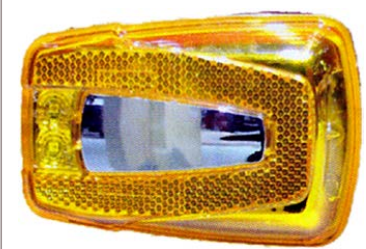

אוטובוס לד כתום קצר+חלון
פנס צד

SKU: G50301