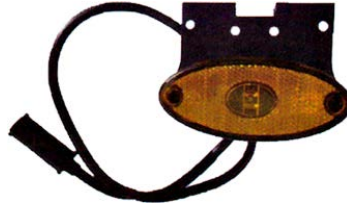

צד/כנף מלבן אדום לד

SKU: G39184

101X50 מ"מ

אדום G39184 12V

צד/כנף עגול קטן כתום לד  
12V או 24V

SKU: G39188

12V G39188

24V G51442