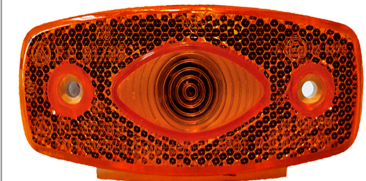

אוטובוס לד לבן עין פנס צד

SKU: G41803

G41803

אוטובוס כתום חלון לד פנס צד

SKU: G41807

אוטובוס לבן חלון לד פנס צד

SKU: G50300

אוטובוס אוניברסלי מלבן כתום צד