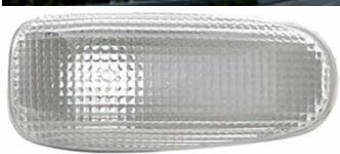

מלבן לד 10-30V /24V צד כתום/צהוב פנס צד

SKU: G39179

10-30V G39179

24V G40300

130X32 LED 3

משאיות צד כתום תלוי גומי

SKU: G39171

מרצדס לבן אובלי(בלחיצה)  
פנס צד