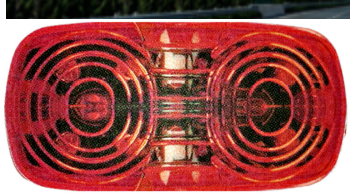

פנס צד סקניה +2005' לד  
ללא תקע

SKU: G41673

G41673

אוטובוס צהוב מלבן לד  
צד 10-30V

SKU: G40634

אוטובוס יוטונג YUTONG  
ZK6126/9 פנס צד קידמי

SKU: G50592

G50592