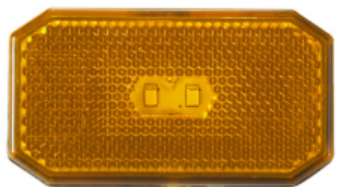

SKU: G39177

G39177

פנס צד כתום תלוי לד 12-24V

SKU: G42367

G42367

פנס צד כתום תלוי לד 12-24V

SKU: G42368

G42368