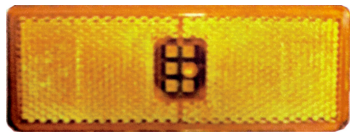

מרצדס מש' לד מלבן 24V פנס
צד

SKU: G39176

אוטובוס לד כתום עין 24V פנס
צד

SKU: G41804