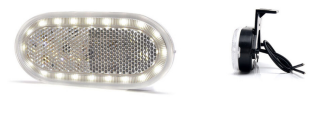

צד לבן אובל לד צד 10-24V

SKU: W 1388
w-1388
67.8X24.2X19.8

WAS