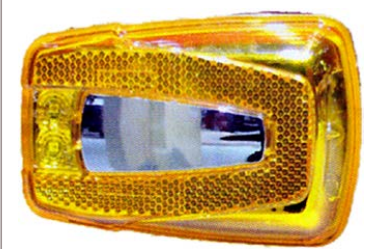

אטובוס יוטונג YUTONG לד מלבן הדבקה צד

SKU: G50595

הדבקה G50595

24V ברגים G50596

אטובוס לד יוטונג YUTONG פנס צד ZK6121

SKU: G50594

אטובוס לד כתום הדבקה פנס צד

SKU: G51002