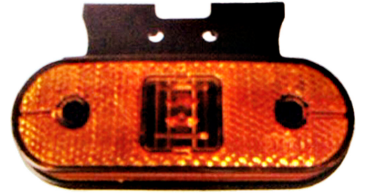

אדום G39184 12V

צד/כנף עגול קטן כתום לד  
12V או 24V

SKU: G39188

12V G39188

24V G51442

אוניברסלי צד צהוב אובלי לד  
24V+תפס+חוט

SKU: G50242

צד צהוב מלבן לד +תפס