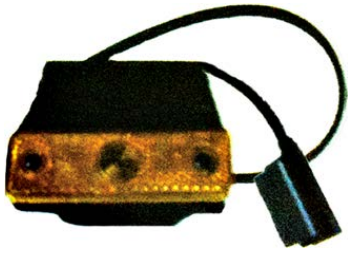

צד צהוב מלבן לד +תפס
וחוט 12V

SKU: G39202

95X30 G39202