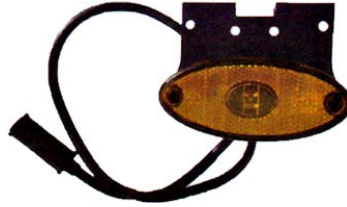

אדום G39184 12V

צד/כנף עגול קטן כתום לד  
12V או 24V

SKU: G39188

12V G39188

24V G51442

אוניברסלי צד צהוב אובלי לד  
24V+תפס+חוט

SKU: G50242

צד צהוב מלבן לד +תפס