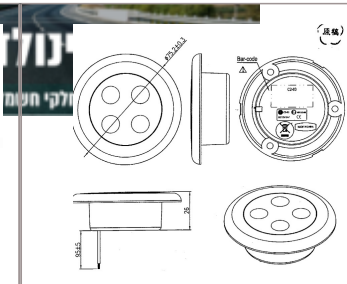

פנס פנימי 12V
ארוך 24 ס"מ
SKU: W 722
W 722
WAS

פנס פנימי 12 לדים
לבן ארוך 24 ס"מ

SKU: W 729

W 729

WAS

פנימי עגול לד 75 מ"מ שקוע

SKU: G52738

G52738