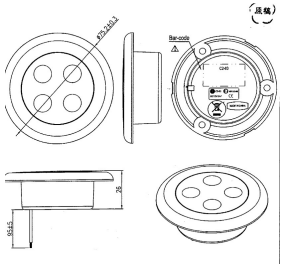

פנס פנימי 12V  
לבן ארוך 24 ס"מ  
לדים 12

SKU: W 722

WAS

₪ 100.00  
₪ המלאי אזל

פנס פנימי 3W 24V  
לבן ארוך 24 ס"מ  
לדים 12

SKU: W 729

WAS

₪ 184.00  
₪ 78 במלאי

פנימי עגול לד 75 מ"מ שקוע

SKU: G52738  
₪ 65.00  
₪ 298 במלאי

פנימי/צד מלבן לבן לד

SKU: W 702

WAS

₪ 192.00  
₪ 9 במלאי

פנימי לד 180X33 10-30V

SKU: G39157  
₪ 112.00  
₪ המלאי אזל