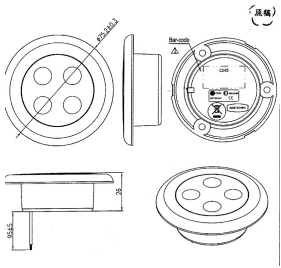

₪ 180.00
₪ 5 במלאי

פנס פנימי 12V
לבן ארוך 24 ס"מ
לדים 12

SKU: W 722

WAS

₪ 100.00
₪ המלאי אזל

פנס פנימי 3W 24V
לבן ארוך 24 ס"מ
לדים 12

SKU: W 729

WAS

₪ 184.00
₪ 78 במלאי

פנימי עגול לד 75 מ"מ שקוע

SKU: G52738
₪ 65.00
₪ 298 במלאי

פנימי/צד מלבן לבן לד

SKU: W 702

WAS

₪ 192.00
₪ 10 במלאי

פנימי לד 180X33 10-30V