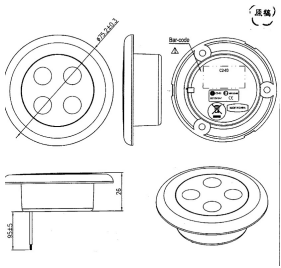

פנימי 12V 12 לדים לבן ארון
24 ס"מ

SKU: W 722

WAS

₪ 100.00
₪ המלאי אזל

פנימי 3W 24V 12 לדים לבן
ארון 24 ס"מ

SKU: W 729

WAS

₪ 184.00
₪ 78 במלאי

פנימי עגול לד 75 מ"מ שקוע

SKU: G52738
₪ 65.00
₪ 298 במלאי

פנימי/צד מלבן לבן לד

SKU: W 702

WAS

₪ 192.00
₪ 9 במלאי

פנימי לד 10-30V 180X33

SKU: G39157