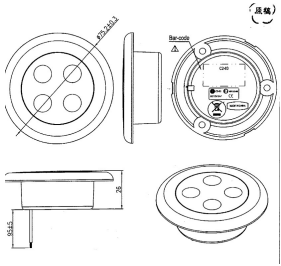

פנימי 12V 12 לדים לבן ארון  
24 ס"מ

SKU: W 722

WAS

₪ 100.00  
₪ המלאי אזל

פנימי 3W 24V 12 לדים לבן  
ארון 24 ס"מ

SKU: W 729

WAS

₪ 184.00  
₪ 78 במלאי

פנימי עגול לד 75 מ"מ שקוע

SKU: G52738  
₪ 65.00  
₪ 298 במלאי

פנימי/צד מלבן לבן לד

SKU: W 702

WAS

₪ 192.00  
₪ 9 במלאי

פנימי לד 10-30V 180X33

SKU: G39157