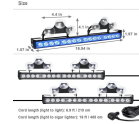

מלבן לד
81 ס"מ 180W שורה 1 פנס גג

G42142

₪ 690.00
14 במלאי