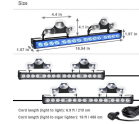

SKU: G41342

G41342

מלבן לד 64 ס"מ שורה 1  
72W פנס גג

SKU: G41315

G41315

מלבן לד  
81 ס"מ 180W שורה 1 פנס גג

SKU: G42142

G42142