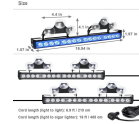

G41342

₪ 460.00
41 במלאי

מלבן לד 64 ס"מ שורה 1
פנס גג 72W

G41315

₪ 220.00
46 במלאי

מלבן לד
81 ס"מ 180W שורה 1 פנס גג

G42142

₪ 690.00
14 במלאי