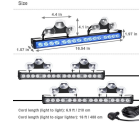

מלבן לד 33 ס"מ שורה 1
36W פנס גג

SKU: G42054

G42054

מלבן לד 56 ס"מ 120W פנס
גג

SKU: G41342

G41342

מלבן לד 64 ס"מ שורה 1
72W פנס גג

SKU: G41315

G41315

מלבן לד
81 ס"מ 180W שורה 1 פנס גג

SKU: G42142

G42142

מלבן לד 85 ס"מ 120W
שורה 1 פנס גג

SKU: G42147

G42147

מלבן לד 94 ס"מ E
שורה 1 108W פנס גג