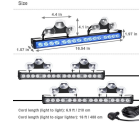

SKU: G41342

G41342

מלבן לד 64 ס"מ שורה 1  
72W פנס גג

SKU: G41315

G41315

מלבן לד  
81 ס"מ 180W שורה 1 פנס גג

SKU: G42142

G42142