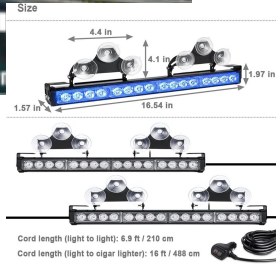

מלבן לד 81 ס"מ 180W שורה 1 פנס גג
SKU: G42142