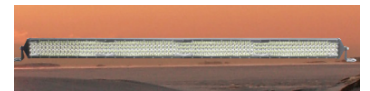

מלבן לד 64 ס"מ שורה 1 72W פנס גג  
SKU: G41315

מלבן לד 81 ס"מ 180W שורה 1 פנס גג  
SKU: G42142

מלבן לד 85 ס"מ 120W שורה 1 פנס גג  
SKU: G42147

מלבן לד 94 ס"מ E שורה 1 108W פנס גג  
SKU: G41334

דאף LF, רנו, וולבו לבן גג  
SKU: G41867

וולבו FH FM לבן פנס גג  
SKU: G41132  
כתום G41131

מרצדס אטנו עד 04 לבן פנס גג  
SKU: G50043  
שמאל G50043  
ימין G50044

מלבן 1200 מ"מ פנס מהבהב לד גג  
SKU: G42207

גג מלבן לד קמור 120W או 180W (63 או 72 ס"מ) - פנס  
SKU: G42104  
63-120W G42104 ס"מ  
72-180W G42105 ס"מ

גג מלבן לד 120W שורה אחת (56 ס"מ) - פנס  
SKU: G41343

גג מלבן לד 81 (180W ס"מ) - פנס  
SKU: G41306

גג מלבן מהבהב לד 300, 260, 900 מ"מ כתום + מגנטים  
SKU: G41432  
900 מ"מ G41433  
1200 מ"מ G41822  
260 מ"מ G41432  
300 מ"מ LTF-47L-300

מהבהב לד גג מלבן 600 מ"מ כתום - פנס  
SKU: G41279

גג 100W שורת לד אחת (130 ס"מ) - פנס  
SKU: G42100

גג מלבן לד 56 (120W ס"מ) - פנס  
SKU: G41434

גג מלבן לד 107 (160W ס"מ) - פנס  
SKU: G42026

גג מלבן לד 90W שורה אחת  
(80 ס"מ) - פנס