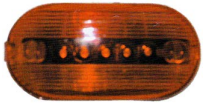

SKU: G51175

ימין  
שמאל G51175

צד/כנף רוחב אדום 5לד12V

SKU: G50023

G50023

צד/סימון כתום אובלי "לד"

SKU: G50022

G50022

צד/סימון כתום אובלי "לד"

SKU: G50857

G50857

צד/סימן כתום מלבן  
10-30V

SKU: G39193

G39193

רנו מידלום, פרימיום פנס  
איתות

SKU: G41857