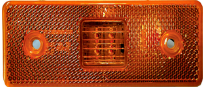

צד/סימון כתום מלבן
10-30V

G39193
₪ 57.52
המלאי אזל