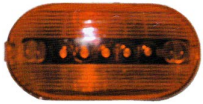

SKU: G40155

ימין G40281

שמאל G40155

פנס איתות איווקו סטראליס+
2007 פנס איתות

SKU: SY-IVL4010

ימין SY-IVL4010

שמאל

פנס איתות איסוזו סומו
'2008-2017

SKU: G51175

ימין
G51175 שמאל

צד/כנף רוחב אדום 5לד12V

SKU: G50023

G50023

צד/סימון כתום אובלי "לד"

SKU: G50022

G50022

צד/סימון כתום אובלי "לד"

SKU: G50857

G50857

צד/סימון כתום מלבן
10-30V

SKU: G39193

G39193

רנו מידלום, פרימיום פנס
איתות

SKU: G41857