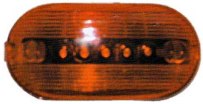

SKU: G51175

ימין
שמאל G51175

צד/כנף רוחב אדום 5לד12V

SKU: G50023

G50023

צד/סימון כתום אובלי "לד"

SKU: G50022

G50022

צד/סימון כתום אובלי "לד"

SKU: G50857

G50857

צד/סימן כתום מלבן
10-30V

SKU: G39193

G39193

רנו מידלום, פרימיום פנס
איתות

SKU: G41857