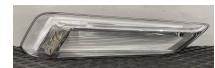

שמאל G41382

וולבו FH16 09 + לד פנס איתות

SKU: G50407

G51054 ימין

שמאל G50407

וולבו FM5 פנס איתות

SKU: SY-VL8002R

SY-VL8002L שמאל  
ימין SY-VL8002R