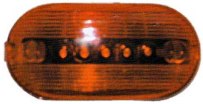

**SKU:** G51175

ימין  
שמאל G51175

צד/כנף רוחב אדום 5לד12V

**SKU:** G50023

G50023

צד/סימון כתום אובלי "לד"

**SKU:** G50022

G50022

צד/סימון כתום אובלי "לד"

**SKU:** G50857

G50857

צד/סימן כתום מלבן  
10-30V

**SKU:** G39193

G39193

רנו מידלום, פרימיום פנס  
איתות

**SKU:** G41857