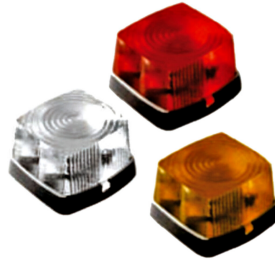

פנסי רוורס חניה צ'קר

 <p>משאית לד פנס אחרי + רוורס SKU: W 1290L/P WAS</p>	 <p>מרצדס אטנו +2014' פנס חניה SKU: G51494 , שמאל G51493 ימין G51494</p>	 <p>מרצדס אטנו מ-14 פנס חניה SKU: G51493 שמאל G51493</p>	 <p>חניה עגול לד לבן (סט) 9 ס"מ - פנס SKU: A18DRL</p>
 <p>מרצדס ארוקס אנטוס פנס מגן שמש SKU: SY-BL7023L ימין SY-BL7023L שמאל SY-BL7023L</p>	 <p>פנס למגן שמש מן (לד)-TG SKU: SY-ML3007-1</p>	 <p>ג'יפ-מק לד פנס אחורי ימין=שמאל SKU: G42067 ימין=שמאל G42024</p>	 <p>וולבו FH FM לבן לד גג SKU: G50855</p>
 <p>וולבו FH פנס גג מעל שמש כתום או לבן 24V לד SKU: G41423 כתום G41423 לבן G41422</p>	 <p>איווקו סטרליס +14 פנס מגן שמש SKU: G41954 שמאל G41954 ימין G51510</p>	 <p>דאף LF45 LF55 פנס ראשי SKU: G40531 שמאל ימין G40531</p>	 <p>דאף 85/95 עד 2013 מגן שמש פנס SKU: G41945</p>
 <p>דאף '2013+ XF106 ידני+לד פנס ראשי SKU: G51305</p>	 <p>דאף LF45 LF55CF פנס ראשי SKU: G41882</p>	 <p>וולבו FH4 לבן פנס גג SKU: G41646</p>	 <p>מאן מעל '09 TGX פנס לסוכך שמש SKU: G51791</p>

סקניה מ-06 לד פנס אור יום
SKU: G50400
 ימין G50399
 שמאל G50400

דאף LF, רנו, וולבו לבן גג
SKU: G41867

חניה עגול לד לבן (סט) 9 מ"מ
SKU: G39222

מאן TG פנס למגן שמש לד -
 תקע 2 פינים
SKU: G40284
 G40284 G51317

סקניה מעל 06 לד לבן פנס מגן
 שמש
SKU: G51406

משאית פנס אחורי + רוורס לד
SKU: W 1193
 שמאל W 1193
 WAS

צ'קר מרובע 62X65 רק לבן
SKU: G39164

צ'קר עגול לבן
SKU: G39165

רוורס לבן 86X76X56
SKU: G39208