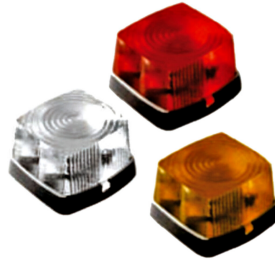

פנסי רוורס חניה צ'קר

 <p>משאית לד פנס אחרי + רוורס SKU: W 1290L/P WAS</p>	 <p>מרצדס אטנו +2014 פנס חניה SKU: G51494 G51493 שמאל G51494 ימין</p>	 <p>מרצדס אטנו מ-14 פנס חניה SKU: G51493 G51493 שמאל</p>	 <p>חניה עגול לד לבן (סט) 9 ס"מ פנס - SKU: A18DRL</p>
 <p>מרצדס ארוקס אנטוס פנס מגן שמש SKU: SY-BL7023L SY-BL7023L ימין SY-BL7023L שמאל</p>	 <p>פנס למגן שמש מן (לד)-TG SKU: SY-ML3007-1</p>	 <p>גי'פ-מק לד פנס אחורי ימין=שמאל SKU: G42067 G42024 שמאל ימין</p>	 <p>וולבו FH FM לבן לד גג SKU: G50855</p>
 <p>וולבו FH פנס גג מעל שמשה כתום או לבן 24V לד SKU: G41423 G41423 כתום G41422 לבן</p>	 <p>איווקו סטרליס +14 פנס מגן שמש SKU: G41954 G41954 שמאל G51510 ימין</p>	 <p>דאף LF45 LF55 פנס ראשי SKU: G40531 שמאל G40531 ימין</p>	 <p>דאף 85/95 עד 2013 מגן שמש פנס SKU: G41945</p>
 <p>דאף '2013+ XF106 ידני+לד פנס ראשי SKU: G51305</p>	 <p>דאף LF45 LF55CF פנס ראשי SKU: G41882</p>	 <p>וולבו FH4 לבן פנס גג SKU: G41646</p>	 <p>מאן מעל '09 TGX פנס לסוכך שמש SKU: G51791</p>

סקניה מ-06 לד פנס אור יום
SKU: G50400
 ימין G50399
 שמאל G50400

דאף LF, רנו, וולבו לבן גג
SKU: G41867

חניה עגול לד לבן (סט) 9 מ"מ
SKU: G39222

מאן TG פנס למגן שמש לד -
 תקע 2 פינים
SKU: G40284
 G40284 G51317

סקניה מעל 06 לד לבן פנס מגן
 שמש
SKU: G51406

משאית פנס אחורי + רוורס לד
SKU: W 1193
 שמאל W 1193
 WAS

צ'קר מרובע 62X65 רק לבן
SKU: G39164

צ'קר עגול לבן
SKU: G39165

רוורס לבן 86X76X56
SKU: G39208