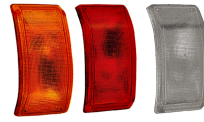

אוטובוס מאן חצי ירח 3X
אחורי

SKU: G51332

ימין G51333
שמאל G51332

אוטובוס מרכבים APOLLO
מלבן לד 24V אדום/לבן
אחורי

SKU: G51049

מרכבים APOLLO

אדום G51049

לבן G40254 G40539