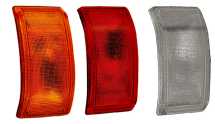

G51332 שמאל

אוטובוס מרכבים APOLLO
מלבן לד 24V אדום/לבן
אחורי

SKU: G51049

מרכבים APOLLO

אדום G51049

לבן G40254 G40539

אוטובוס פינתי טמבוס
כתום MARS אחורי

SKU: G39029