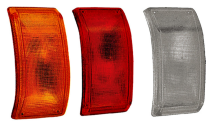

G51333 ימין
G51332 שמאל
₪ 334.84
5 במלאי

**אוטובוס מרכבים APOLLO
מלבן לד 24V אדום/לבן
אחורי**

מרכבים APOLLO
אדום G51049
לבן G40254 G40539
₪ 219.84
9 במלאי

**אוטובוס פינתי טמבוס
כתום MARS אחורי**

G39029
המלאי אזל