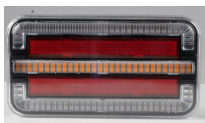

G50364L שמאל
G50364R ימין
₪ 180.00
המלאי אזל

אוניברסלי פנס אחורי + ערפל

שמאל FP.01.110
₪ 123.12
4 במלאי

אוניברסלי פנס אחורי לד+רוורס 12-24V

G41910
₪ 310.00
45 במלאי

אחורי מלבן לד שמאל 12-24V

TB-80-LH שמאל
TB-80-RH ימין
₪ 73.00
8 במלאי