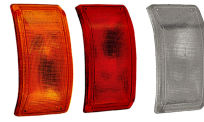

אוטובוס פינתי טמבוס
כתום MARS אחורי

SKU: G39029

G39029