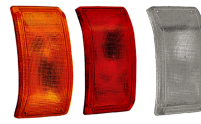

אוטובוס פינתי טמבוס
כתום MARS אחורי

SKU: G39029

G39029