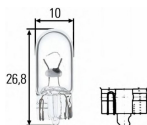

בית מנורה מזדה פנס אחורי 2 מגעים

SKU: G14S513E7

G14S513E7

חוט מגע יחיד לבית נורה אוניברסלי

SKU: RD24045

RD24045

מבחר נורות VALEO ואחרות

SKU: N/A