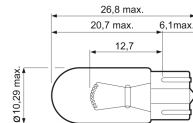

SKU: VAL 032513

VAL 032513

P43T VALEO LIFE+2 נורה 24V H4

SKU: VAL 032941

VAL 032941

PSY24W כתומה+בית - נורה 12V

SKU: A12241NM

A12241NM